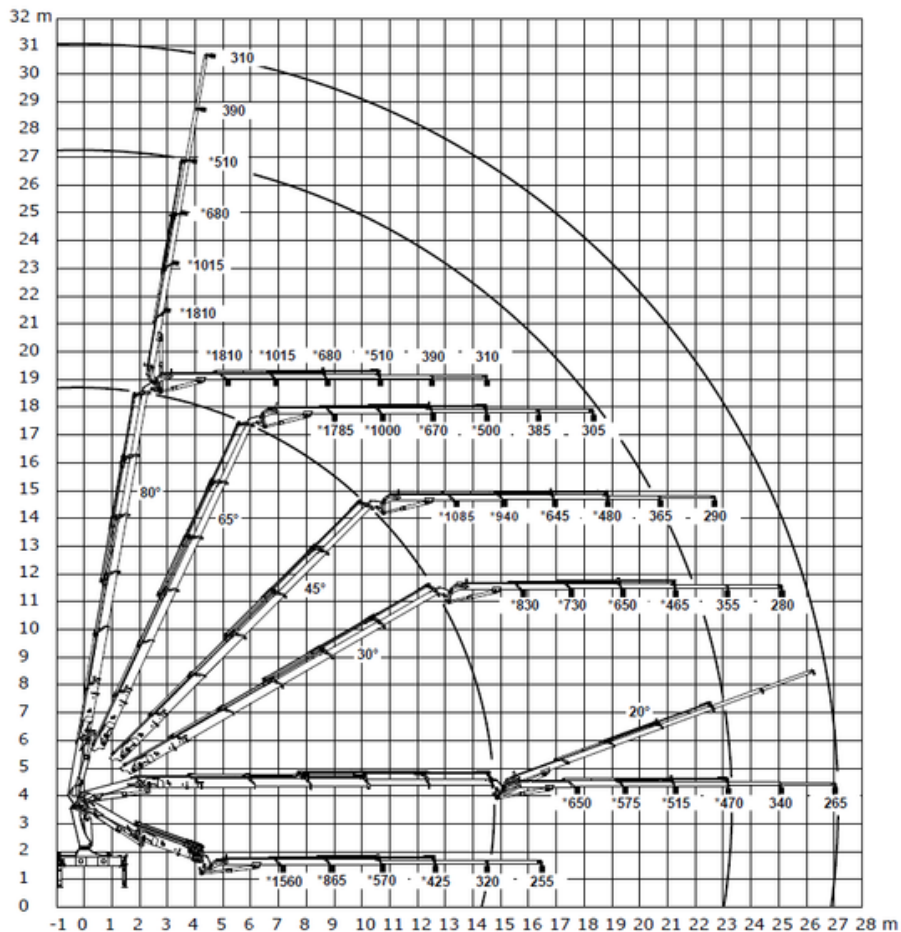

SCANIA R480 | YHH-326

HMF 2620 K5 + FJ600 K3

*Uden forlængerarme
 *Without manual extensions
 *Ohne Verlängerungen